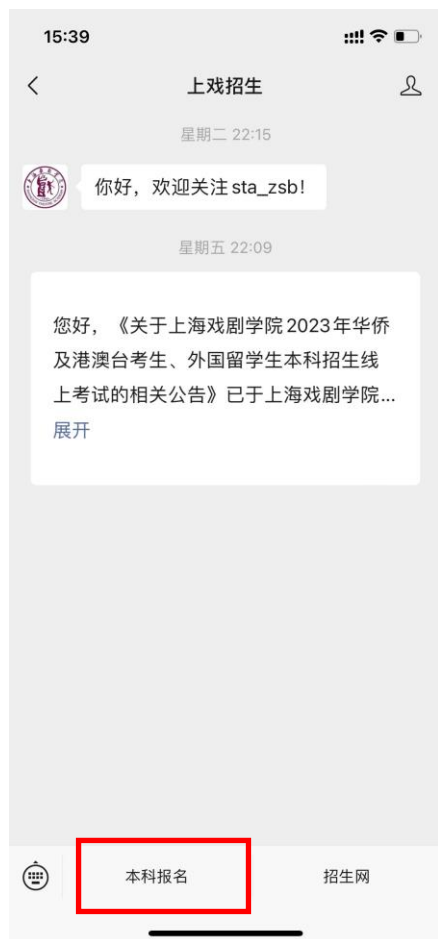

“上戏招生”微信公众号终试缴费、查询终试安排的操作说明

各位考生：

“上戏招生”微信公众号现开通艺术类校考各专业**终试缴费、查询终试安排**功能。

进入终试的考生可参照以下说明步骤操作。

各专业（招考方向）的**复试**缴费平台仍为小艺帮 APP。

“上戏招生”微信公众号：

上戏招生

01

系统登录

- 1 关注“上戏招生”公众号
- 2 点击“本科报名”菜单

- 1 中国大陆考生、港澳台侨考生、外国留学生根据不同的身份进入相应的入口

- 1 请输入在小艺帮app中注册的手机号码
- 2 点击“发送验证码”，并输入“验证码”
- 3 勾选注册协议后，点击“登录”按钮登录系统

注意：

- 1、终试之前的考试结果以小艺帮平台为准。
- 2、各专业进入终试的考生进行终试的缴费，并查询考场。

报名
选择专业考试报名