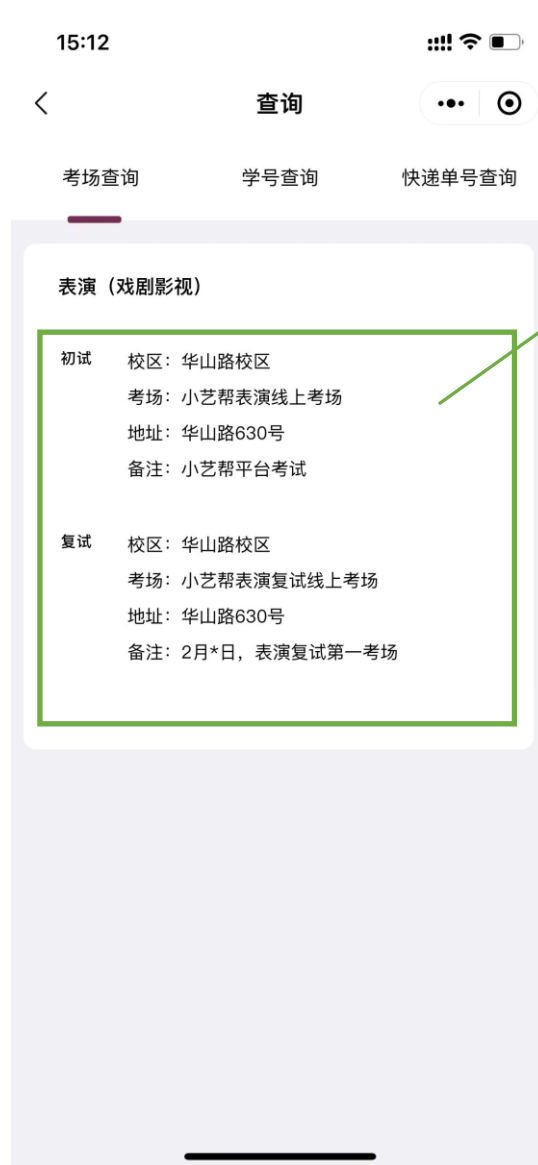

03

缴费

注意：

1、本平台只进行**终试考试**的缴费，其他的缴费在小艺帮进行。

1 点击“待缴费”

2 勾选待缴费选项

3 点击“立即支付”，完成后续缴费。

1 点击“查询”按钮